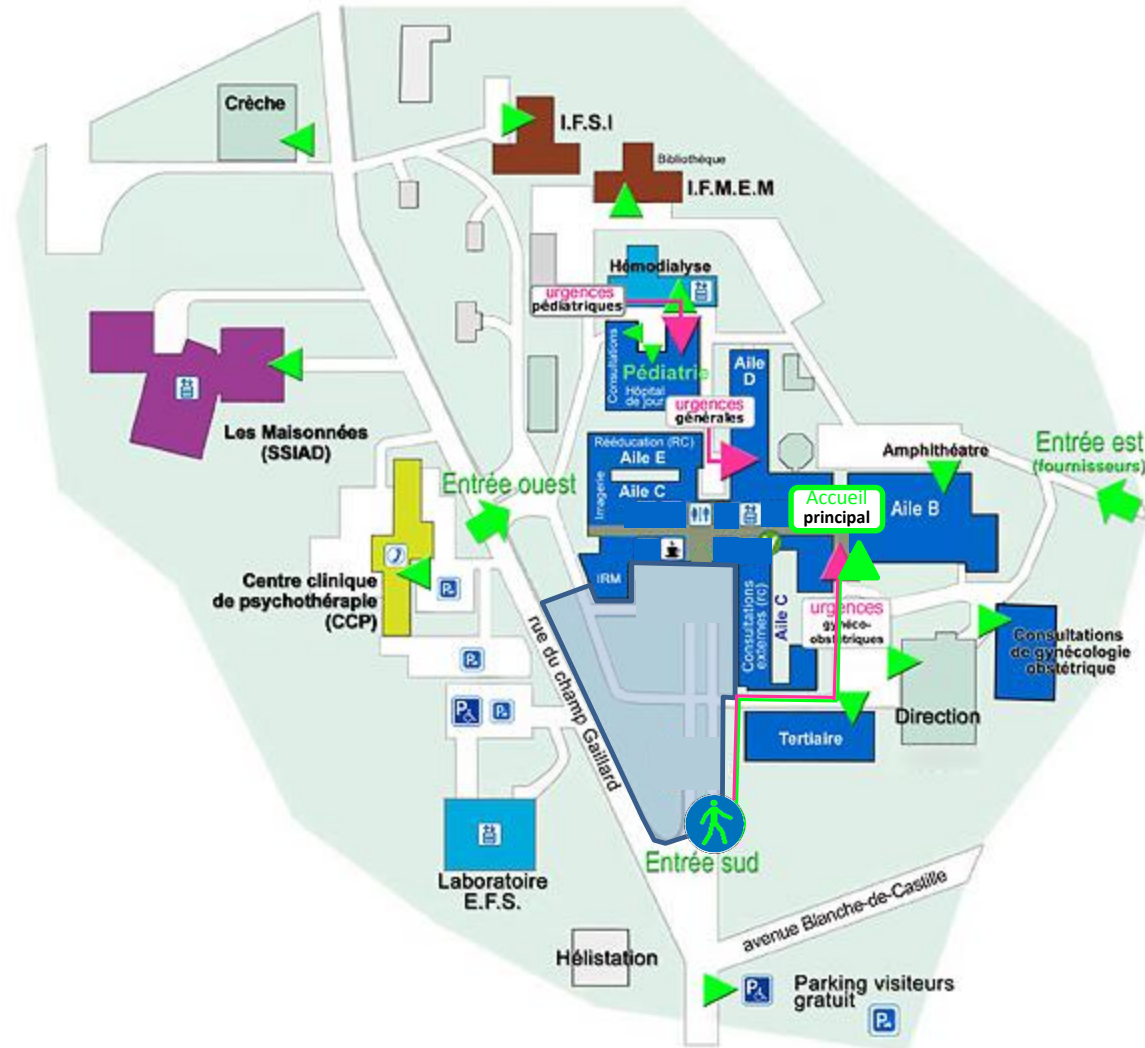

Site hospitalier de Poissy

Légendes des symboles du plan

	accueil		distributeurs/boutique
	entrées		ascenseurs
	urgences		toilettes
	parkings (il est également possible de se garer dans la journée et en semaine au complexe sportif municipal Marcel Cerdan 129 avenue de la maladrerie à 5 min du CHIPS).		